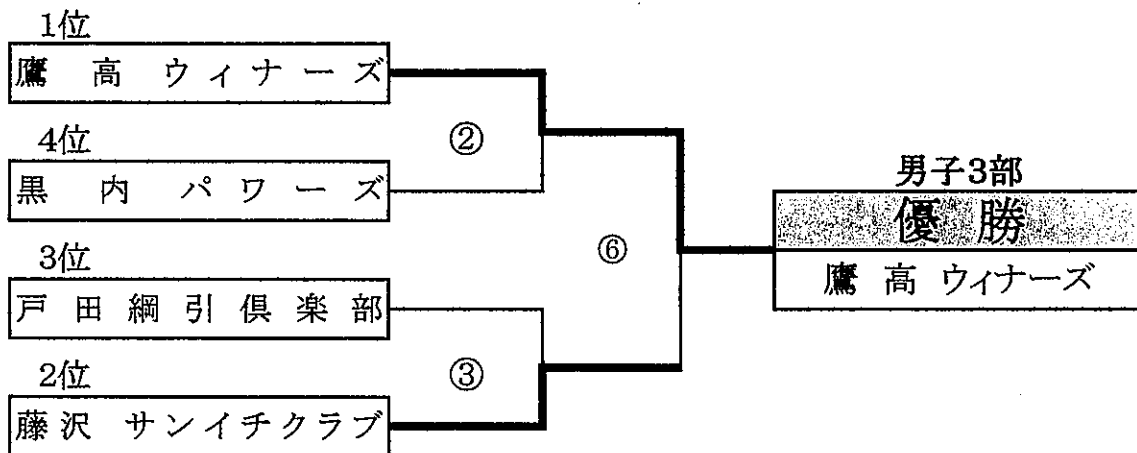

決勝トーナメント対戦表

(男子1部)

第33回岩手県大会

(男子3部)

(女子)

※男子1部、3部は決勝戦のみ3セットマッチとする